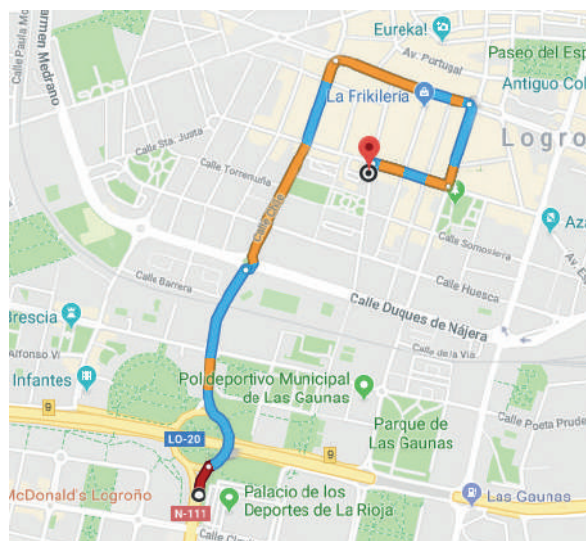

## Sercotel Logroño Suites: Indicazioni GPS

42.461933,

-2.451643

Cliccare [qui](#) per andare alla posizione

### Opzione 1

**Accesso alla porta d'ingresso principale di Sercotel Logroño Suites.**

Inserire sul vostro navigatore l'indirizzo

"Calle Lardero n° 22" sul vostro GPS.