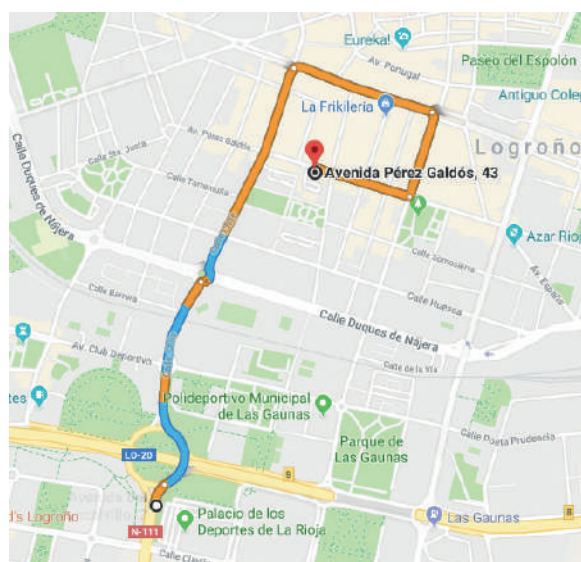

## Sercotel Logroño Suites: Indicazioni GPS

42.461933,

-2.451643

Cliccare [qui](#) per andare alla posizione

### Opzione 1

**Accesso alla porta d'ingresso principale di Sercotel Logroño Suites.**

Inserire sul vostro navigatore l'indirizzo

"Calle Lardero n° 22" sul vostro GPS.

### Opzione 2

**Accesso al garage degli appartamenti:**

Inserire l'indirizzo

"Avenida Pérez Galdós n° 43" o "Calle Pepe Eizaga"

sul vostro GPS

Nell'immagine si può vedere la stradina alla quale si deve accedere girando a sinistra da Avenida Pérez Galdós, per entrare nella piazza dove si trova la rampa di accesso al garage indicato. **Ricordate che per ottenere un codice di accesso è necessario averlo prenotato precedentemente.**